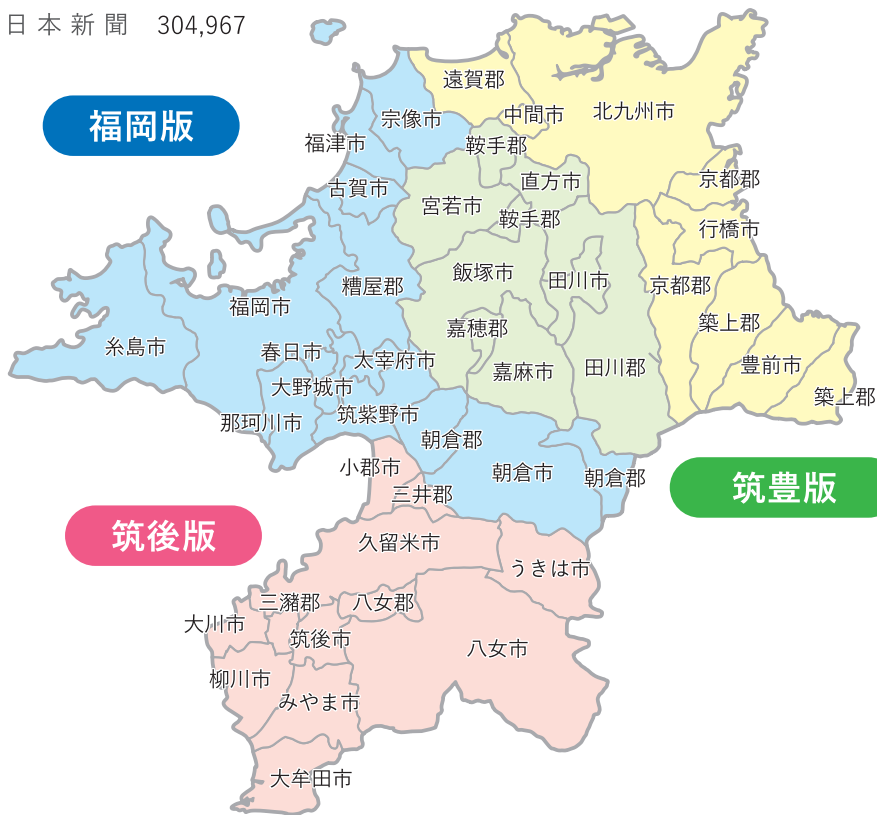

## 九州・山口 8県合計

※日本ABC協会「新聞発行人レポート 半期」 2023年7月～12月平均

# 福岡県

読売新聞 196,180

朝日新聞 122,433

毎日新聞 158,617

西日本新聞 304,967

## 北九州版

## 福岡版