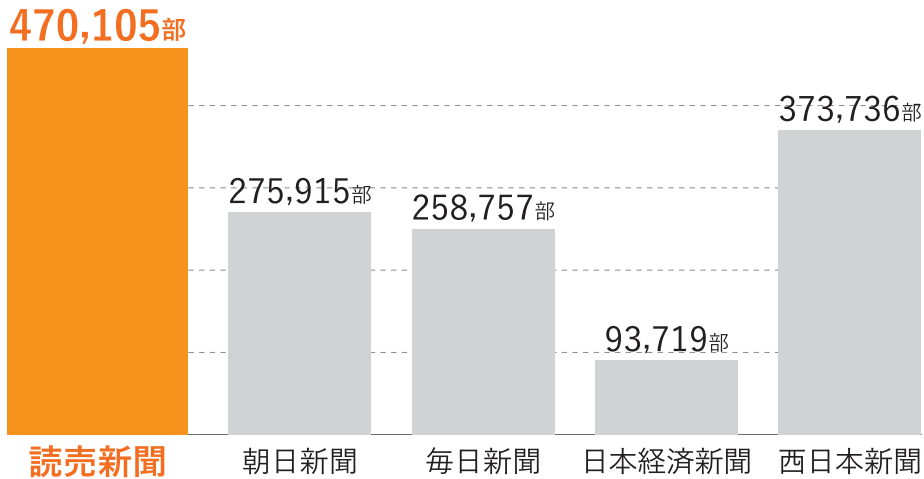

読売新聞西部本社版 県別エリア部数

広告掲載エリア

〈朝刊〉

セット地域 福岡県
混配地域 山口県
統合地域 佐賀県、長崎県、熊本県、大分県、宮崎県、鹿児島県

〈夕刊〉

福岡県全域、山口県の一部地域
注:沖縄県には東京本社版と西部本社版が含まれています。

九州・山口 8県合計

※日本ABC協会「新聞発行人レポート 半期」 2023年7月～12月平均